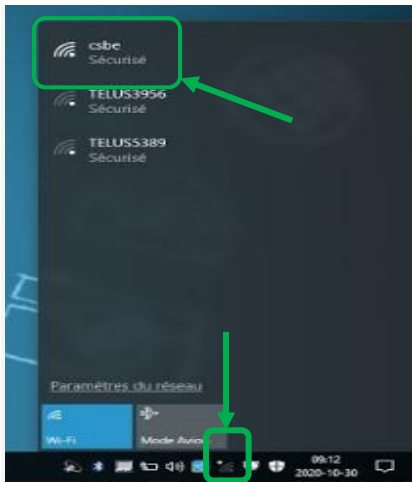

Posibles iconos que representan la conexión inalámbrica (Wi-Fi) :

Pasos :

1. Haga clic sobre el icono **Wi-Fi** en la esquina inferior derecha de la pantalla, luego haga clic en « **csbe** ».

2. Ingrese su **nombre de usuario** y **contraseña**, luego haga clic en «OK»: