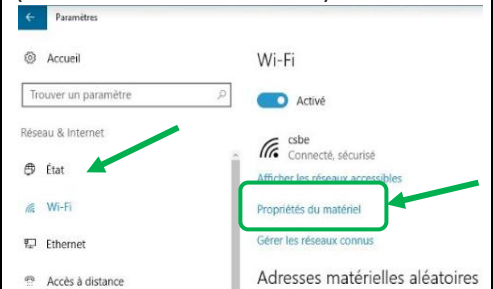

Posibles iconos que representan la conexión inalámbrica (Wi-Fi) :

Pasos :

1. Haga clic sobre el icono **Wi-Fi** en la esquina inferior derecha de la pantalla, luego haga clic en « **csbe** ».

2. Ingrese su **nombre de usuario** y **contraseña**, luego haga clic en «OK»:

Aquí está la ruta a seguir para su computadora portátil **Windows 10** :

Inicio /Tecla Windows → configuración → Red e Internet → Wi-Fi → Administrar redes conocidas → pulse sobre « **csbe** » → Dejar de recordar

1. En el teclado, pulse sobre

2. Pulse sobre « **Configuración** »

3. Seleccione « **Red e internet** ».

4. Seleccione « **Wi-Fi** ».

5. A continuación, pulse sobre « **Administrar redes conocidas** » (Gérer les réseaux connus).