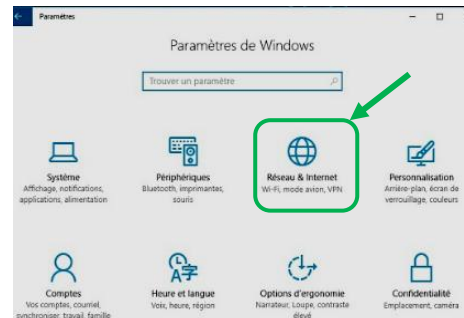

Posibles iconos que representan la conexión inalámbrica (Wi-Fi) :

Pasos :

1. Haga clic sobre el icono **Wi-Fi** en la esquina inferior derecha de la pantalla, luego haga clic en « **csbe** ».

2. Ingrese su **nombre de usuario** y **contraseña**, luego haga clic en «OK»:

Nom d'utilisateur : correo SCOL (no escriba@scol.qc.ca). Ej. jbedard33

Mot de passe : (contraseña) su número de ficha de estudiante.

3. Su computadora portátil está conectada.

Si tienes problemas de conexión :

Aquí está la ruta a seguir para su computadora portátil **Windows 10** :

Inicio /Tecla Windows → configuración → Red e Internet → Wi-Fi → Administrar redes conocidas → pulse sobre « **csbe** » → Dejar de recordar

1. En el teclado, pulse sobre

2. Pulse sobre « **Configuración** »

3. Seleccione « **Red e internet** ».

4. Seleccione « **Wi-Fi** ».

5. A continuación, pulse sobre « **Administrar redes conocidas** » (Gérer les réseaux connus).