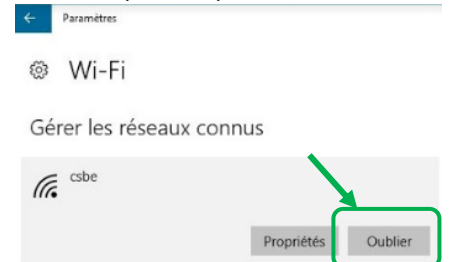

8. Finalmente, para conectarse a la red de la escuela, repita los dos primeros pasos.

Si aún así no funciona :

* Si aún tiene dificultades para conectarse a la red inalámbrica « **csbe** », intente todos estos pasos nuevamente después de reiniciar su Chromebook.

* Si aún así tiene dificultades para conectarse a la red inalámbrica « **csbe** », lo invitamos a comunicarse con el Centro de Asistencia de TI (**servicio en francés**), teléfono 418 2285541, extensión **60000**, para validar su información de conexión.