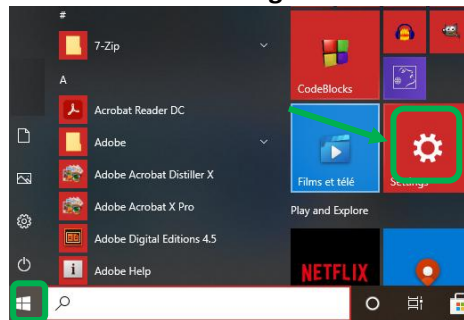

Computadora portátil Windows 10

Este documento está puesto a su disposición para ayudarle a configurar su computadora portátil con Windows 10.

No es posible darle un procedimiento de configuración para cada dispositivo. Es posible que estas instrucciones no se apliquen exactamente a su dispositivo, pero le servirán de guía.

Posibles iconos que representan la conexión inalámbrica (Wi-Fi) :

Pasos :

1. Haga clic sobre el icono **Wi-Fi** en la esquina inferior derecha de la pantalla, luego haga clic en « **csbe** ».

2. Ingrese su **nombre de usuario** y **contraseña**, luego haga clic en «OK»:

Nom d'utilisateur : correo SCOL (no escriba@scol.qc.ca). Ej. jbedard33

Mot de passe : (contraseña) su número de ficha de estudiante.

3. Su computadora portátil está conectada.

Si tienes problemas de conexión :

Aquí está la ruta a seguir para su computadora portátil **Windows 10** :

Inicio /Tecla Windows → configuración → Red e Internet → Wi-Fi → Administrar redes conocidas → pulse sobre « **csbe** » → Dejar de recordar

1. En el teclado, pulse sobre

2. Pulse sobre « **Configuración** »

3. Seleccione « **Red e internet** ».

4. Seleccione « **Wi-Fi** ».

5. A continuación, pulse sobre « **Administrar redes conocidas** » (Gérer les réseaux connus).

6. Pulse sobre « **csbe** ».

7. Luego, pulse sobre « **Dejar de recordar** »(oublier).

8. Finalmente, para conectarse a la red de la escuela, repita los dos primeros pasos.

Si aún así no funciona :

* Si aún tiene dificultades para conectarse a la red inalámbrica « **csbe** », intente todos estos pasos nuevamente después de reiniciar su Chromebook.

* Si aún así tiene dificultades para conectarse a la red inalámbrica « **csbe** », lo invitamos a comunicarse con el Centro de Asistencia de TI (**servicio en francés**), teléfono 418 2285541, extensión **60000**, para validar su información de conexión.