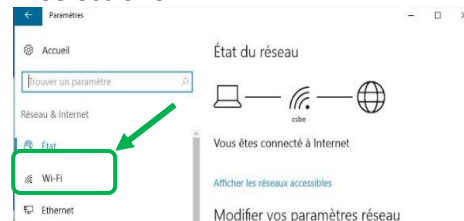

Posibles iconos que representan la conexión inalámbrica (Wi-Fi) :

Pasos :

1. Haga clic sobre el icono **Wi-Fi** en la esquina inferior derecha de la pantalla, luego haga clic en « **csbe** ».

2. Ingrese su **nombre de usuario** y **contraseña**, luego haga clic en «OK»:

1. En el teclado, pulse sobre

2. Pulse sobre « **Configuración** »

3. Seleccione « **Red e internet** ».

4. Seleccione « **Wi-Fi** ».

5. A continuación, pulse sobre « **Administrar redes conocidas** » (Gérer les réseaux connus).