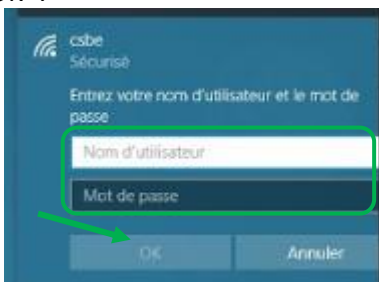

Posibles iconos que representan la conexión inalámbrica (Wi-Fi) :

Pasos :

1. Haga clic sobre el icono **Wi-Fi** en la esquina inferior derecha de la pantalla, luego haga clic en « **csbe** ».

2. Ingrese su **nombre de usuario** y **contraseña**, luego haga clic en «OK»: